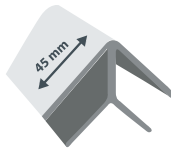

Flexrabat Kantenlak

Productgroep	Omschrijving	Dikte mm	Lengte cm	Breedte cm
Flexrabat Accessoires	Kantenlak Antraciet RAL7016 250ml			
Flexrabat Accessoires	Kantenlak Betongrijs RAL7023 250ml			
Flexrabat Accessoires	Kantenlak Crèmewit RAL9001 250ml			
Flexrabat Accessoires	Kantenlak Donkergroen RAL6009 250ml			
Flexrabat Accessoires	Kantenlak Donkerrood RAL3005 250ml			
Flexrabat Accessoires	Kantenlak Kiezelgrijs RAL7032 250ml			
Flexrabat Accessoires	Kantenlak Kwartgrijs RAL7039 250ml			
Flexrabat Accessoires	Kantenlak Blauw RAL 5011 250ml			
Flexrabat Accessoires	Kantenlak Vergrijsd 250ml			
Flexrabat Accessoires	Kantenlak Wit RAL9016 250ml			

Flexrabat
2-delig Koppelprofiel
Alu/PVC Lengte 300 cm
(op kleur)

Flexrabat
2-delig Eindprofiel
Alu/PVC Lengte 300 cm
(op kleur)

Flexrabat
2-delig Buitenhoekprofiel
Alu/PVC Lengte 300 cm
(op kleur)

Lekdorpel
Aluminium
Lengte 300 cm