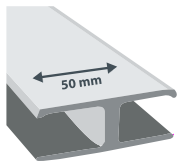

Flexrabat Accessoires

Productgroep	Omschrijving	Dikte mm	Lengte cm	Breedte cm
Flexrabat Accessoires	Alure Kunststof Ventilatieprofiel 60mm 2pp		300,0	
Flexrabat Accessoires	All-Tight Schr. met Anti Roest Coating Cilinderkop Pozi100st			
Flexrabat Accessoires	Alure Lekdorpel Aluminium Geanodiseerd		300,0	

Flexrabat Kantenlak

Productgroep	Omschrijving	Dikte mm	Lengte cm	Breedte cm
Flexrabat Accessoires	Kantenlak Antraciet RAL7016 250ml			
Flexrabat Accessoires	Kantenlak Betongrijs RAL7023 250ml			
Flexrabat Accessoires	Kantenlak Crèmewit RAL9001 250ml			
Flexrabat Accessoires	Kantenlak Donkergroen RAL6009 250ml			
Flexrabat Accessoires	Kantenlak Donkerrood RAL3005 250ml			
Flexrabat Accessoires	Kantenlak Kiezelgrijs RAL7032 250ml			
Flexrabat Accessoires	Kantenlak Kwartgrijs RAL7039 250ml			
Flexrabat Accessoires	Kantenlak Blauw RAL 5011 250ml			
Flexrabat Accessoires	Kantenlak Vergrijsd 250ml			
Flexrabat Accessoires	Kantenlak Wit RAL9016 250ml			

Flexrabat
2-delig Koppelprofiel
Alu/PVC Lengte 300 cm
(op kleur)