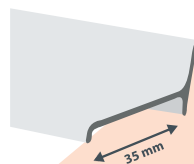

Flexrabat
2-delig Koppelprofiel
Alu/PVC Lengte 300 cm
(op kleur)

Flexrabat
2-delig Eindprofiel
Alu/PVC Lengte 300 cm
(op kleur)

Flexrabat
2-delig Buitenhoekprofiel
Alu/PVC Lengte 300 cm
(op kleur)

Lekdorpel
Aluminium
Lengte 300 cm

Startprofiel
Aluminium
Lengte 300 cm

Kunststof Ventilatie
profiel 30 / 60 mm
Lengte 300 cm

All-Tight schroef
met anti roest coating
Afmeting 3 x 30 mm

All-Tight Ringnagel
RVS A4
Afmeting 2,7 x 25/32/45 mm
Tevens op band leverbaar