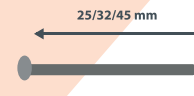

Flexrabat
2-delig Koppelprofiel
Alu/PVC Lengte 300 cm
(op kleur)

Flexrabat
2-delig Eindprofiel
Alu/PVC Lengte 300 cm
(op kleur)

Flexrabat
2-delig Buitenhoekprofiel
Alu/PVC Lengte 300 cm
(op kleur)

Lekdorpel
Aluminium
Lengte 300 cm

Startprofiel
Aluminium
Lengte 300 cm

Kunststof Ventilatie
profiel 30 / 60 mm
Lengte 300 cm

All-Tight schroef
met anti roest coating
Afmeting 3 x 30 mm

All-Tight Ringnagel
RVS A4
Afmeting 2,7 x 25/32/45 mm
Tevens op band leverbaar