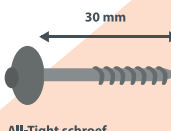

Flexrabat
2-delig Koppelprofiel
Alu/PVC Lengte 300 cm
(op kleur)

Flexrabat
2-delig Eindprofiel
Alu/PVC Lengte 300 cm
(op kleur)

Flexrabat
2-delig Buitenhoekprofiel
Alu/PVC Lengte 300 cm
(op kleur)

Lekdorpel
Aluminium
Lengte 300 cm

Startprofiel
Aluminium
Lengte 300 cm

Kunststof Ventilatie
profiel 30 / 60 mm
Lengte 300 cm

All-Tight schroef
met anti roest coating
Afmeting 3 x 30 mm

All-Tight Ringnagel
RVS A4
Afmeting 2,7 x 25/32/45 mm
Tevens op band leverbaar